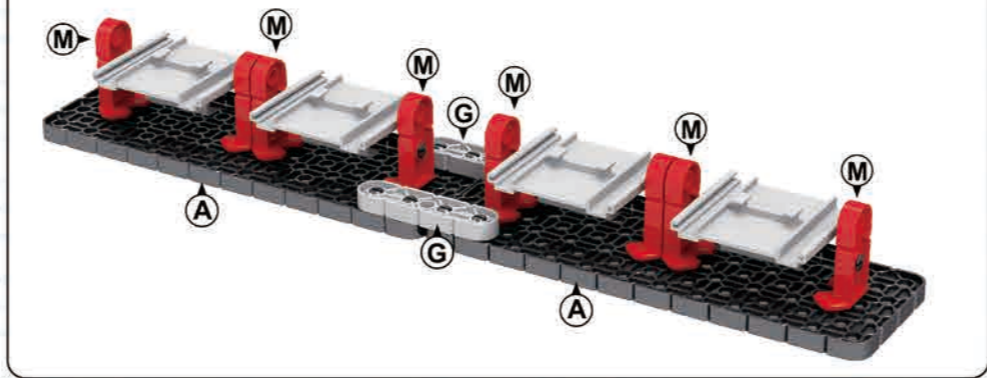

INCLUDED:

- **A** x2
- **S** x1
- **H** x4 **J** x8
- **N** x12 **M** x8
- **G** x2
- **O** x1
- **O** x1
- **S** x1
- **R** x4
- **R** x4
- **P** x2
- **x1** x2

Random configuration car

BRACKET CONSTRUCTION DIAGRAM

PRODUCT SIZE:86x38.5x21cm