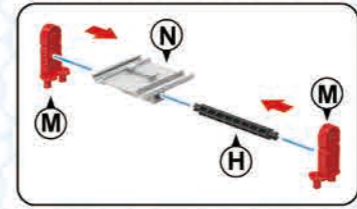

INCLUDED:

- **A** x2
- **S** x1
- **H** x4 **J** x8
- **N** x12 **M** x8
- **G** x2
- **O** x1
- **O** x1
- **S** x1
- **R** x4
- **R** x4
- **P** x2
- **x1** x2

Random configuration car

BRACKET CONSTRUCTION DIAGRAM

PRODUCT SIZE:86x38.5x21cm