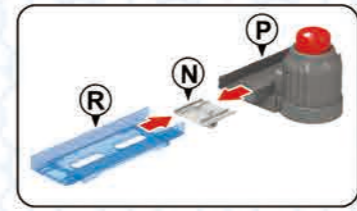

INCLUDED:

- **A** x2
- **S** x1
- **H** x4 **J** x8
- **N** x12 **M** x8
- **G** x2
- **O** x1
- **O** x1
- **S** x1
- **R** x4
- **R** x4
- **P** x2
- **x1** x2

Random configuration car

BRACKET CONSTRUCTION DIAGRAM

PRODUCT SIZE:86x38.5x21cm