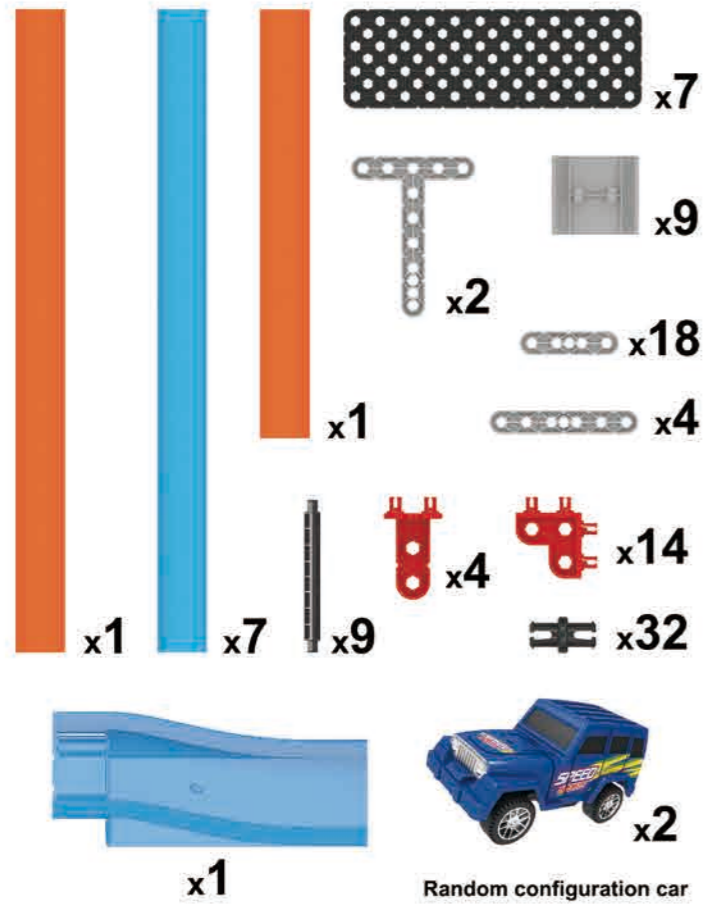

TRACK

RACE CAR

BUILDING BLOCK

INCLUDED: