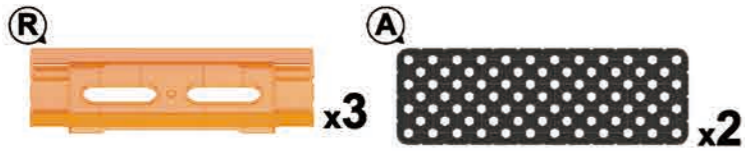

TRACK RACE CAR

BUILDING BLOCK

INCLUDED: