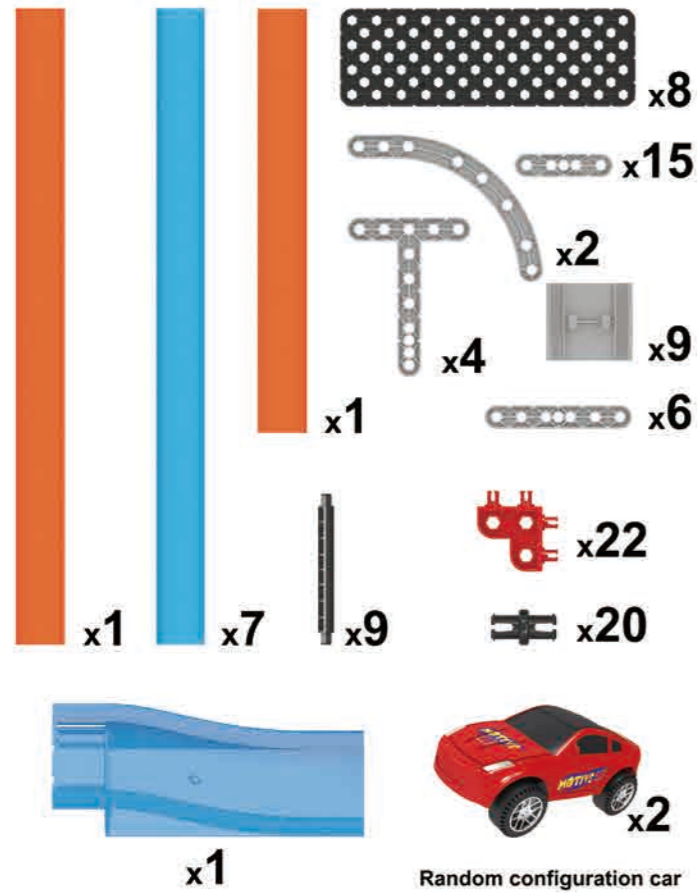

TRACK

RACE CAR

BUILDING BLOCK

INCLUDED: