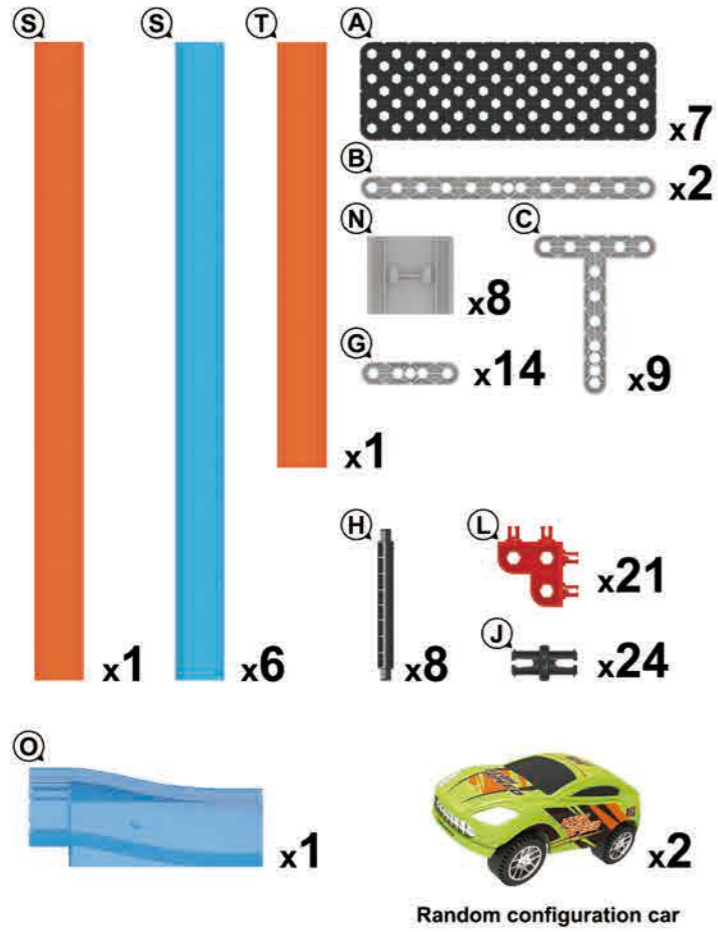

TRACK

RACE CAR

BUILDING BLOCK

INCLUDED: