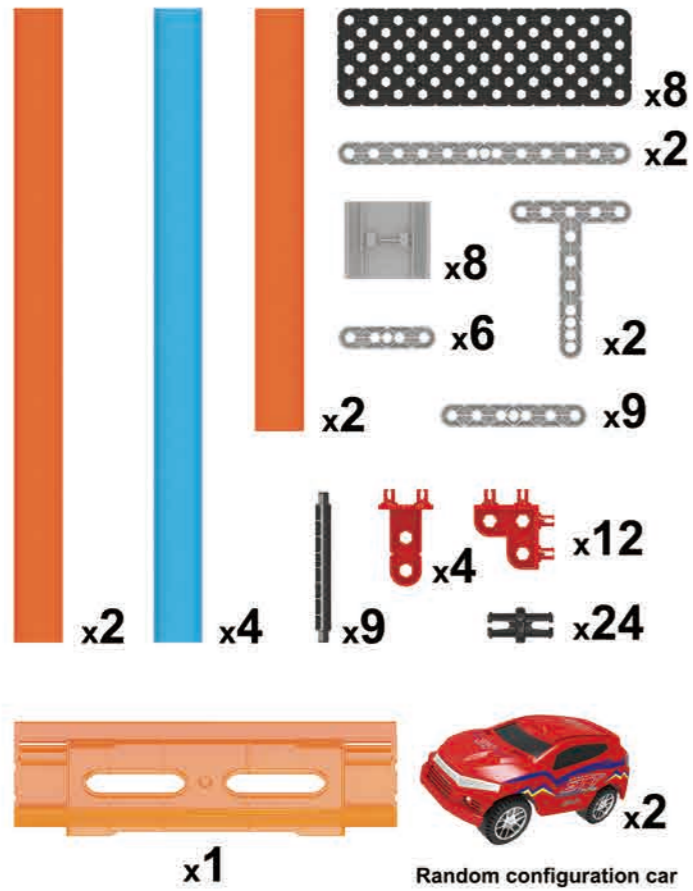

TRACK

RACE CAR

BUILDING BLOCK

INCLUDED:

BRACKET CONSTRUCTION DIAGRAM

BACK

POSITIVE