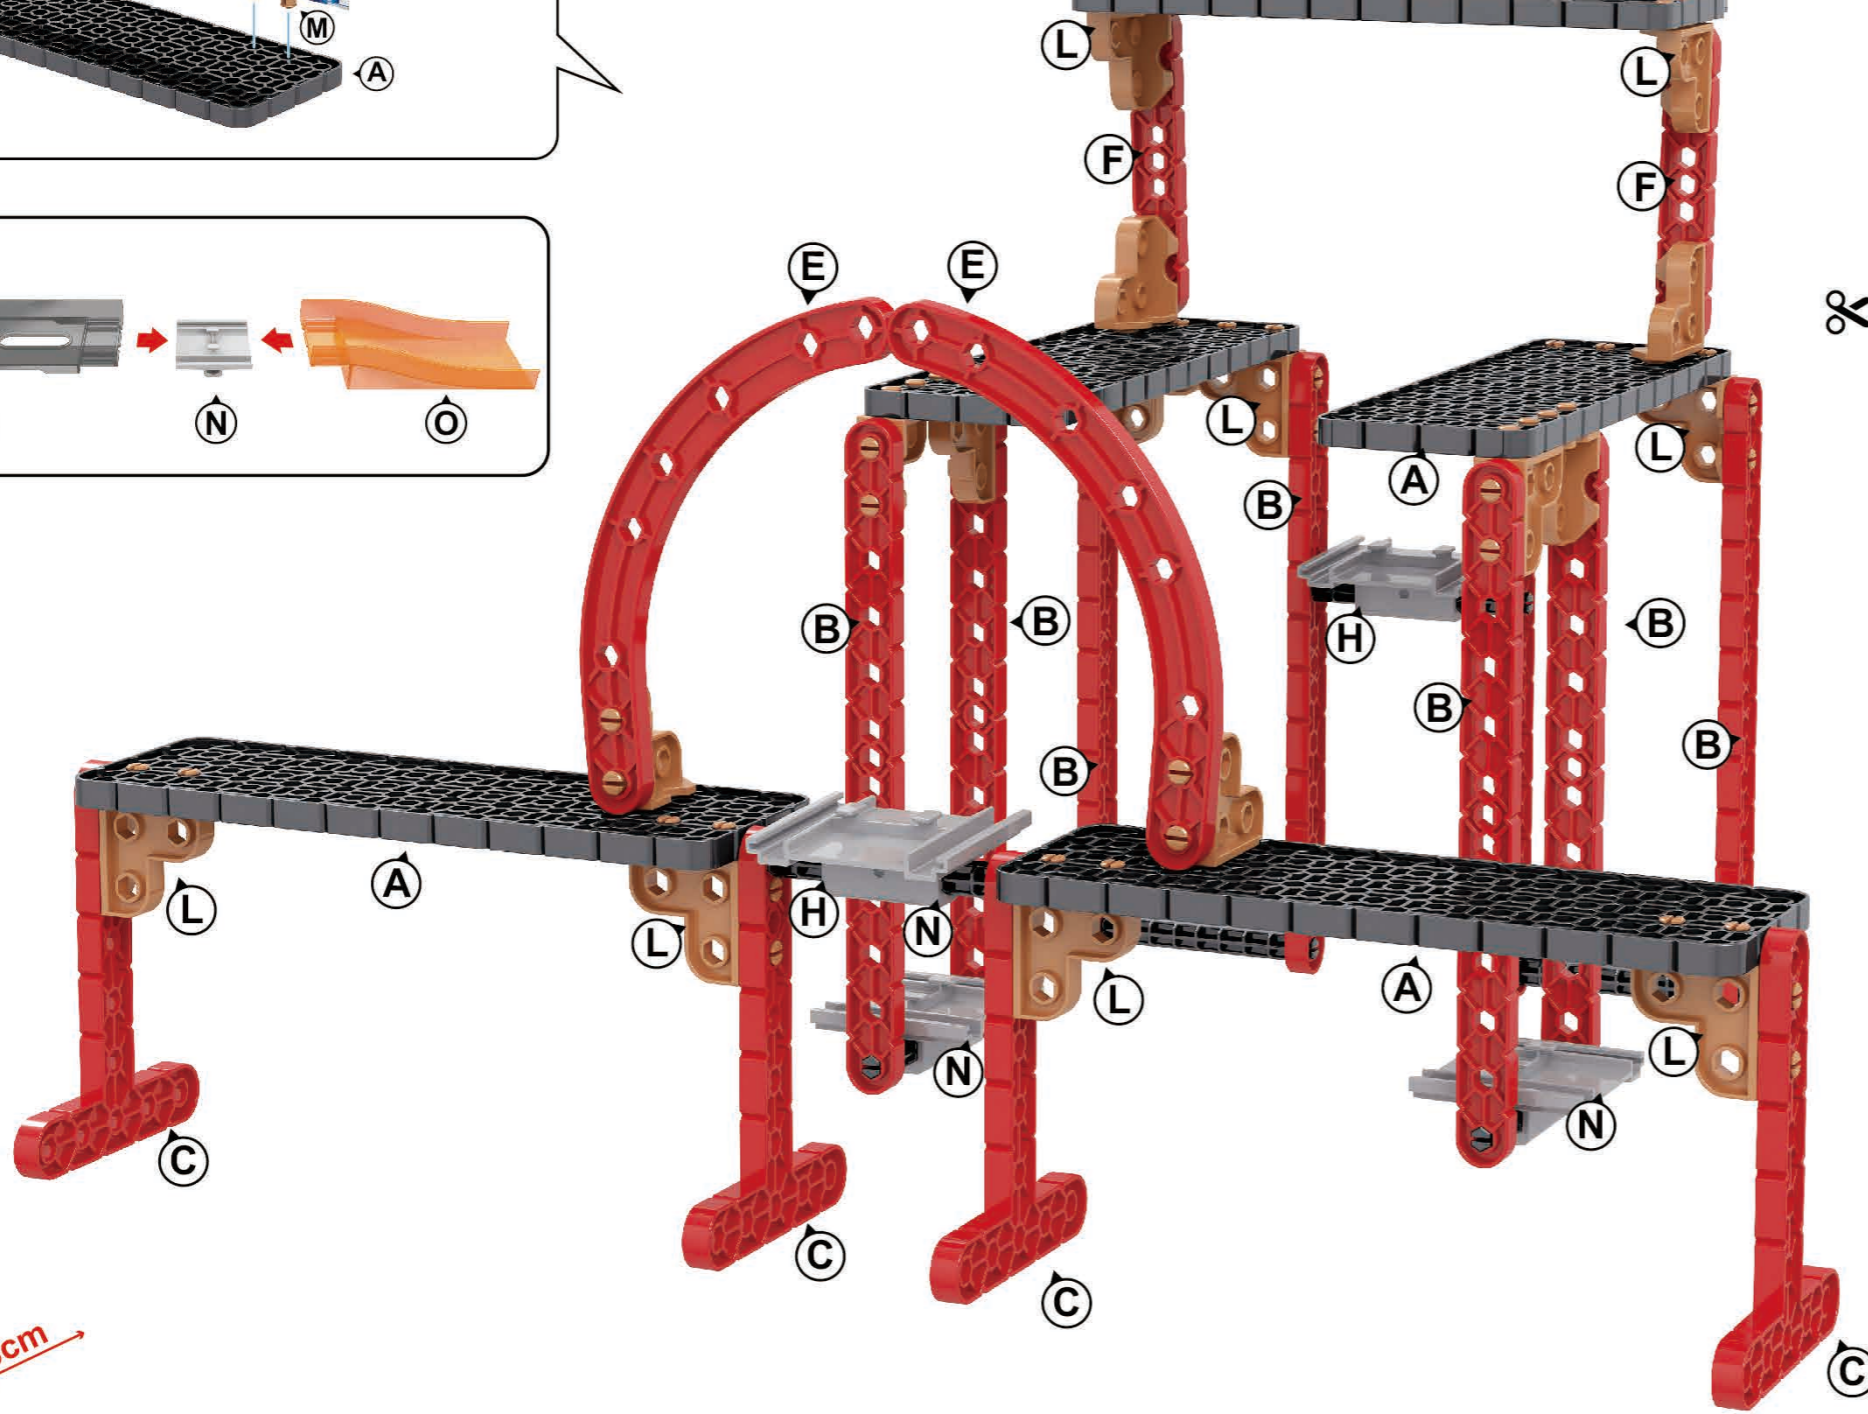

INCLUDED:

- A x5
- B x8
- C x4

- E x2
- F x2
- H x6
- J x10

- L x18
- M x2
- N x9

- O x1
- Q x4
- R x4

- x1
 - x1
 - x1
 - x1
 - x1
 - x2
 - x1
 - x1
 - x1
 - x1
- Random configuration car

36.5cm
58cm 53cm

86
PCS

BUILDING BLOCK
TRACK
PARKING

1:64 SCALE

THE MORE YOU PLAY WITH ME,
THE HAPPIER I WILL BE!

PRODUCT SIZE: 79x44x34cm

شارة المطابقة الخليجية
Gulf Conformity Mark
تحذير: خطر الاختناق
• اجزاء صغيرة غير مناسبة للأطفال دون سن الثالثة
• يجب تشغيل اللعبة عن طريق الحرافة الوالدين أو البالغين
• تجنب عن مصادر المياه والشمس أو الموجات الكهرومغناطيسية