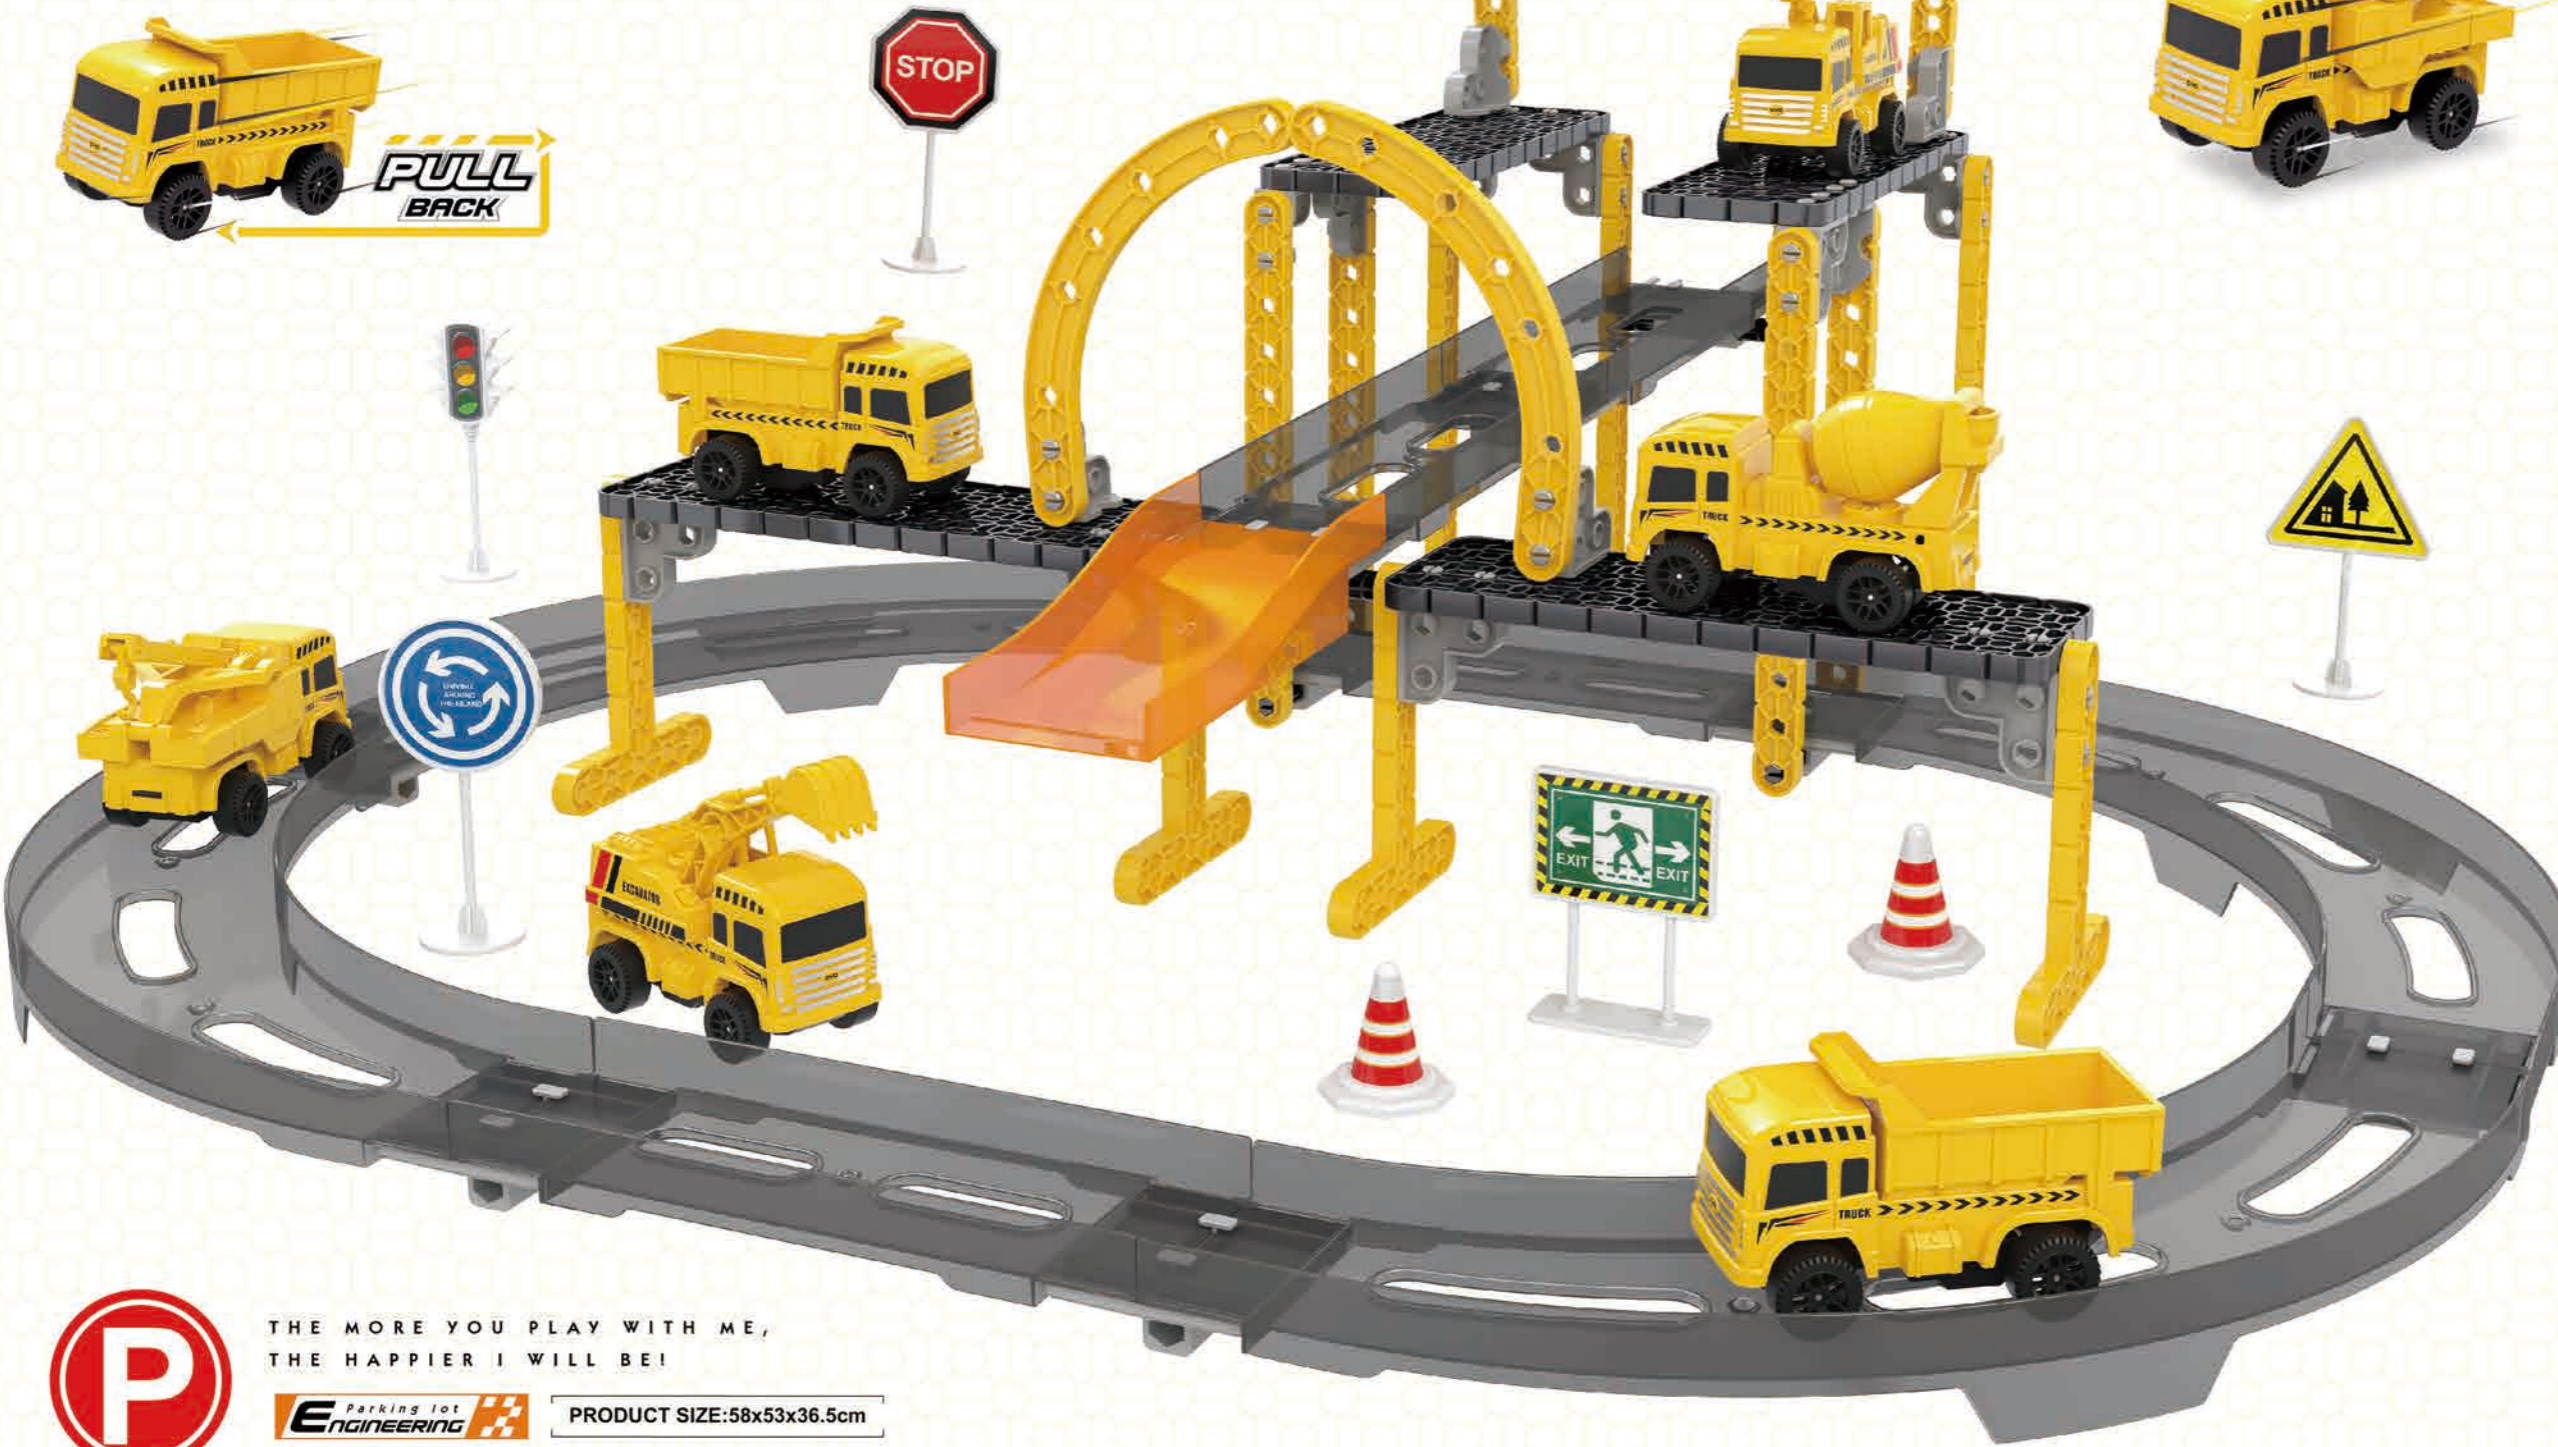

BUILDING BLOCK
TRACK

PARKING

86
PCS

AGES **3+**

3D DIY BUILDING BLOCK TRACK

THE MORE YOU PLAY WITH ME,
THE HAPPIER I WILL BE!

PRODUCT SIZE: 58x53x36.5cm

1:64 SCALE

شارة المطابقة الخليجية
Gulf Conformity Mark
تحذير: خطر الاختناق
• أجزاء صغيرة غير مناسبة للأطفال دون سن الثالثة
• يجب التحليق البعيد عن طريق الطرف الوادع والاحتياقي
• تجنب عن مصادر المياه والحقن والحقن والحقن والحقن